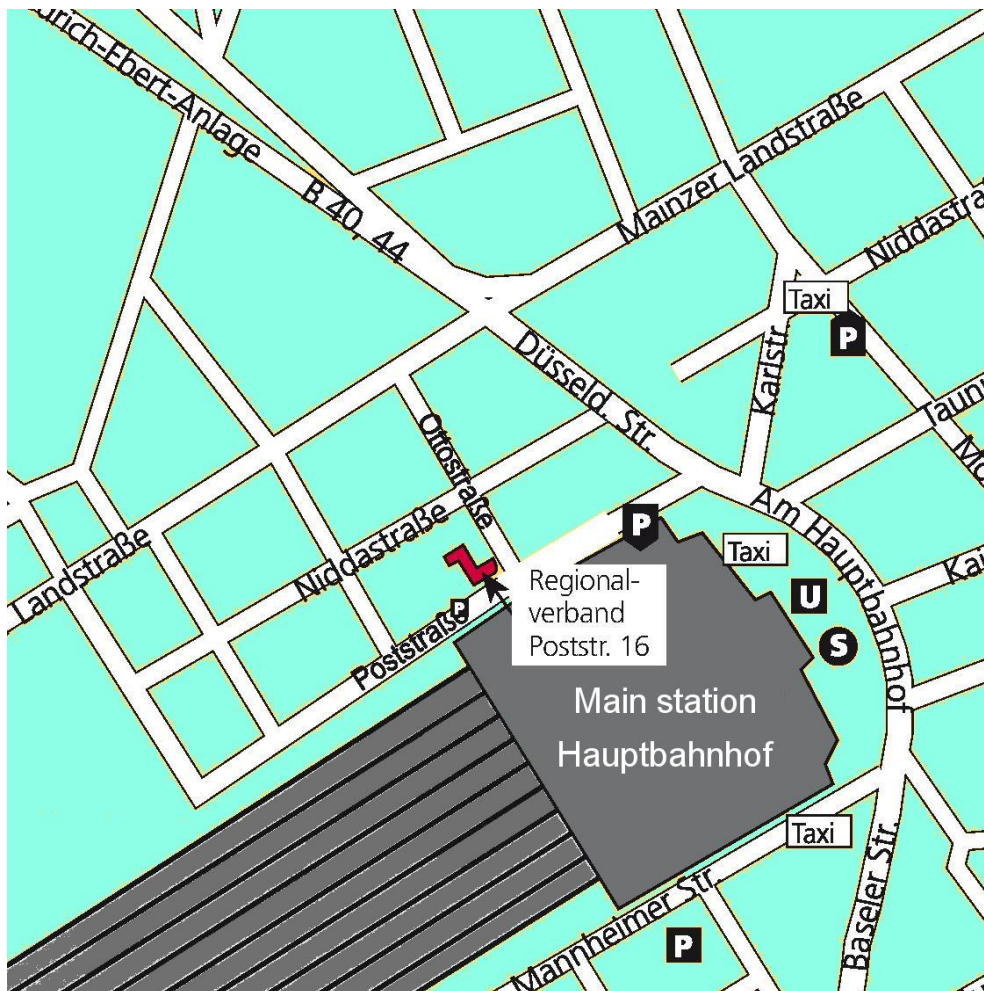

How to find us?

Anfahrtsbeschreibung

The FRM International Office is located in the immediate vicinity of Frankfurt's Main Train Station (northern exit). We can be found in the Regionalverband FrankfurtRheinMain building, which you'll easily recognise thanks to its red colour.

Das FRM International Office befindet sich in unmittelbarer Nähe des Frankfurter Hauptbahnhofs (Nordausgang). Dort sitzen wir im Gebäude des Regionalverbandes FrankfurtRheinMain, das Sie dank seiner roten Farbe schnell finden werden.

FRM International Office
c/o Regional Authority FrankfurtRheinMain
Poststrasse 16
60329 Frankfurt am Main

There are few parking spots available near our building, and those are usually payable. It's much easier to travel in by public transport.

Im direkten Umfeld unseres Gebäudes stehen nur wenige Parkplätze zur Verfügung, die in der Regel Geld kosten. Eine Anreise mit den öffentlichen Verkehrsmitteln ist deshalb einfacher.